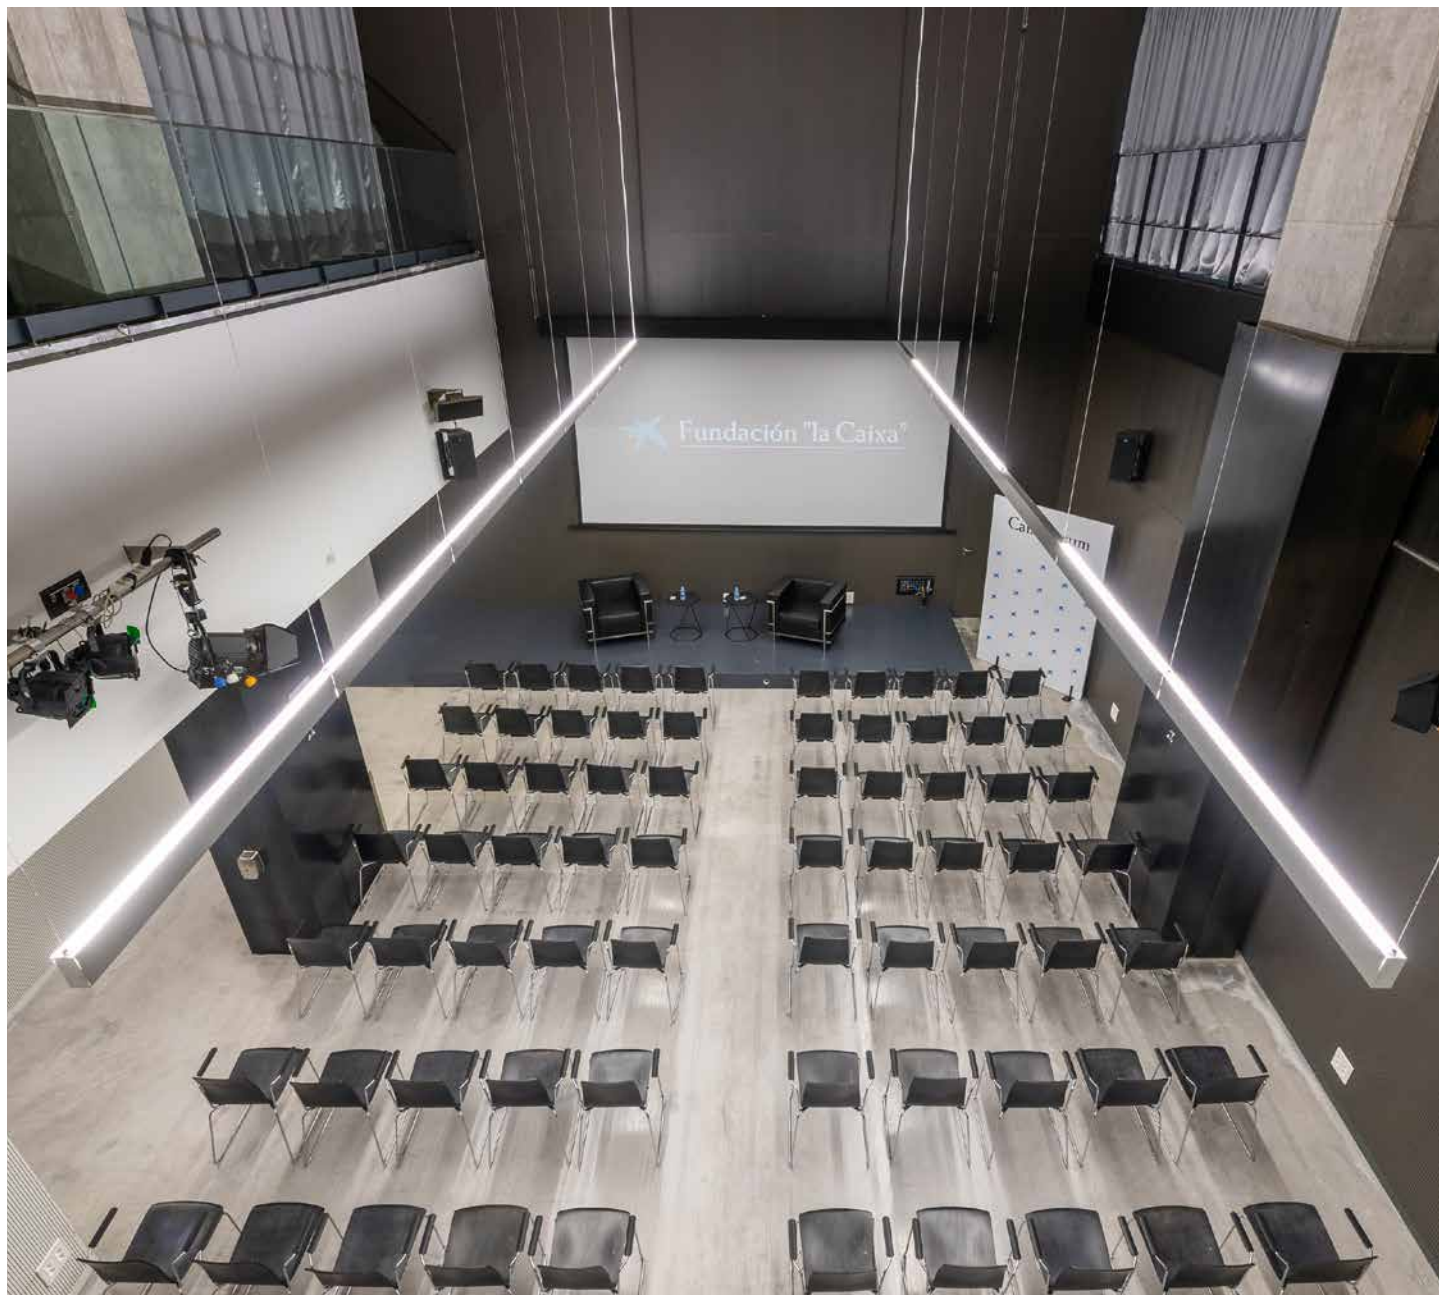

Polivalente 2

Equipamiento *técnico*:

Capacidad	90 personas
Ubicación	Planta -1
Equipo de audio	CD - DVD - HDD
Equipo de vídeo	DVD + Blu-ray + Datavideo HDD
Equipo de proyección	1 pantalla motorizada + proyección
Filmación y edición	1 cámara motorizada + control de realización
Microfonía	Sistema de conferencias DCN Bosch, micrófonos Shure de mesa, de solapa, de diadema e instrumentales
Traducción simultánea	1 cabina doble
Informática	Ordenador portátil
Internet	Internet por cable y wifi
Otros	Bucle inductivo, <i>rack</i> de prensa
Otros equipamientos	Circuito cerrado a otros espacios

Si se requiere otro equipamiento, debe contratarse con la empresa proveedora