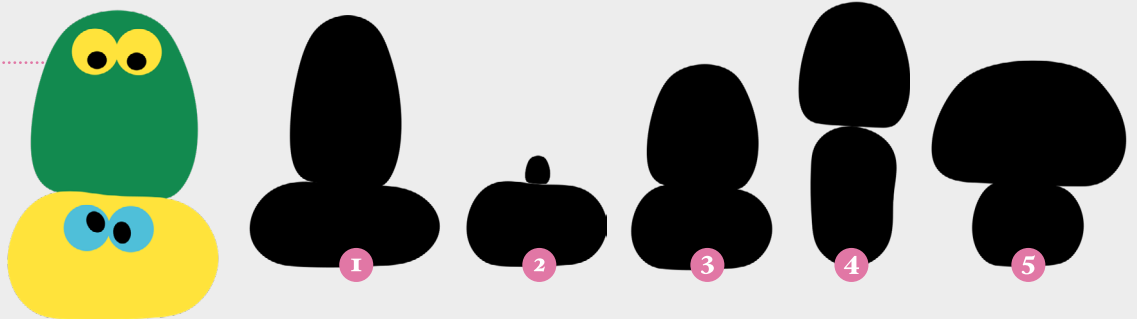

# Per a després del cinema

Criatures amb personalitat

Cada criatura té el seu color, però també la seva personalitat!

A través de les històries que has vist, quins trets has observat en cadascuna d'elles?

1

Les criatures es diuen com el seu color, ajuda'ns a identificar-les!

2

De les següents, quina és l'ombra que correspon a Verd i Groc?

Solució: 2 i 3